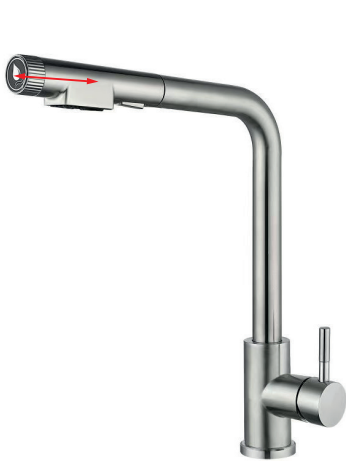

НОВИНКИ ВІД O&L

www.ol-sanitary.com

MIXXUS™
SANITARY WARES

ZERIX™
SANITARY WARES

champion®
sanitary wares

PLAMIX™
SANITARY WARES

**SEO-011 GRAPHITE
REFL.GRAY**

Змішувач для кухні
з силіконовим виливом
із нержавіючої сталі SUS304
(колір графіт, колір виливу сірий)
MI8225

**SUS-011-T
REFL.WHITE**

Змішувач для кухні
з силіконовим виливом
із нержавіючої сталі SUS304
(колір виливу білий)
MI8228

**SUS-011-T
REFL.BLACK**

Змішувач для кухні
з силіконовим виливом
із нержавіючої сталі SUS304
(колір виливу чорний)
MI8226

**SUS-011-T
REFL.GRAY**

Змішувач для кухні
з силіконовим виливом
із нержавіючої сталі SUS304
(колір виливу сірий)
MI8227

LUX-021 PULL

Змішувач для кухні
з висувним виливом
та виходом для питної води
із нержавіючої сталі SUS304
MI8229

Душова колона зі змішувачем
MI8231

YUT 181 REFLECTOR BLACK

Змішувач для кухні
із силіконовим виливом
(колір виливу чорний)
ZX5983

YUT 181 REFLECTOR GRAY

Змішувач для кухні
із силіконовим виливом
(колір виливу сірий)
ZX5984